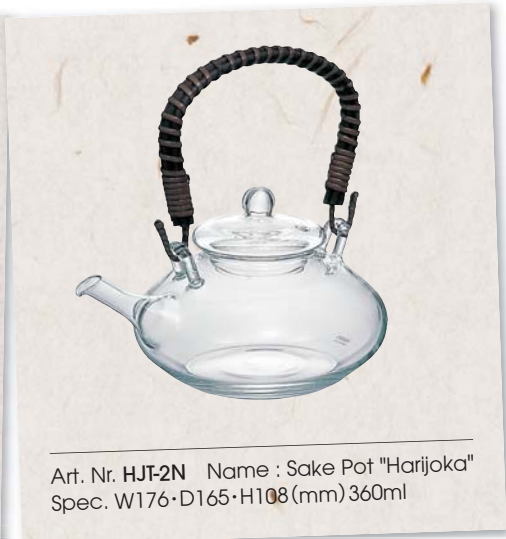

Hari Joka glassware for heating and relishing hot shochu.

Art. Nr. HJKN-2N
Name : Sake Pot "Harikara"
Spec. W140·D140·H116(mm)360ml

Art. Nr. HJT-2N Name : Sake Pot "Harijoka"
Spec. W176·D165·H108(mm)360ml

Art. Nr. TWN-S Name : Tea Warmer S
Spec. W130·D130·H90(mm)