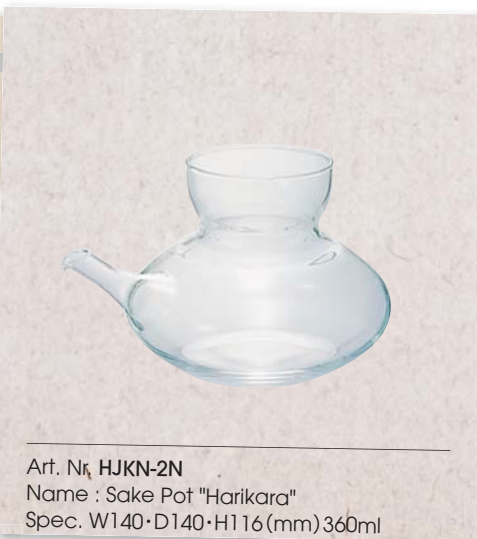

Hari Joka glassware for heating and relishing hot shochu.

Art. Nr. HJKN-2N
Name : Sake Pot "Harikara"
Spec. W140·D140·H116(mm)360ml

Art. Nr. HJT-2N Name : Sake Pot "Harijoka"
Spec. W176·D165·H108(mm)360ml

Art. Nr. TWN-S Name : Tea Warmer S
Spec. W130·D130·H90(mm)